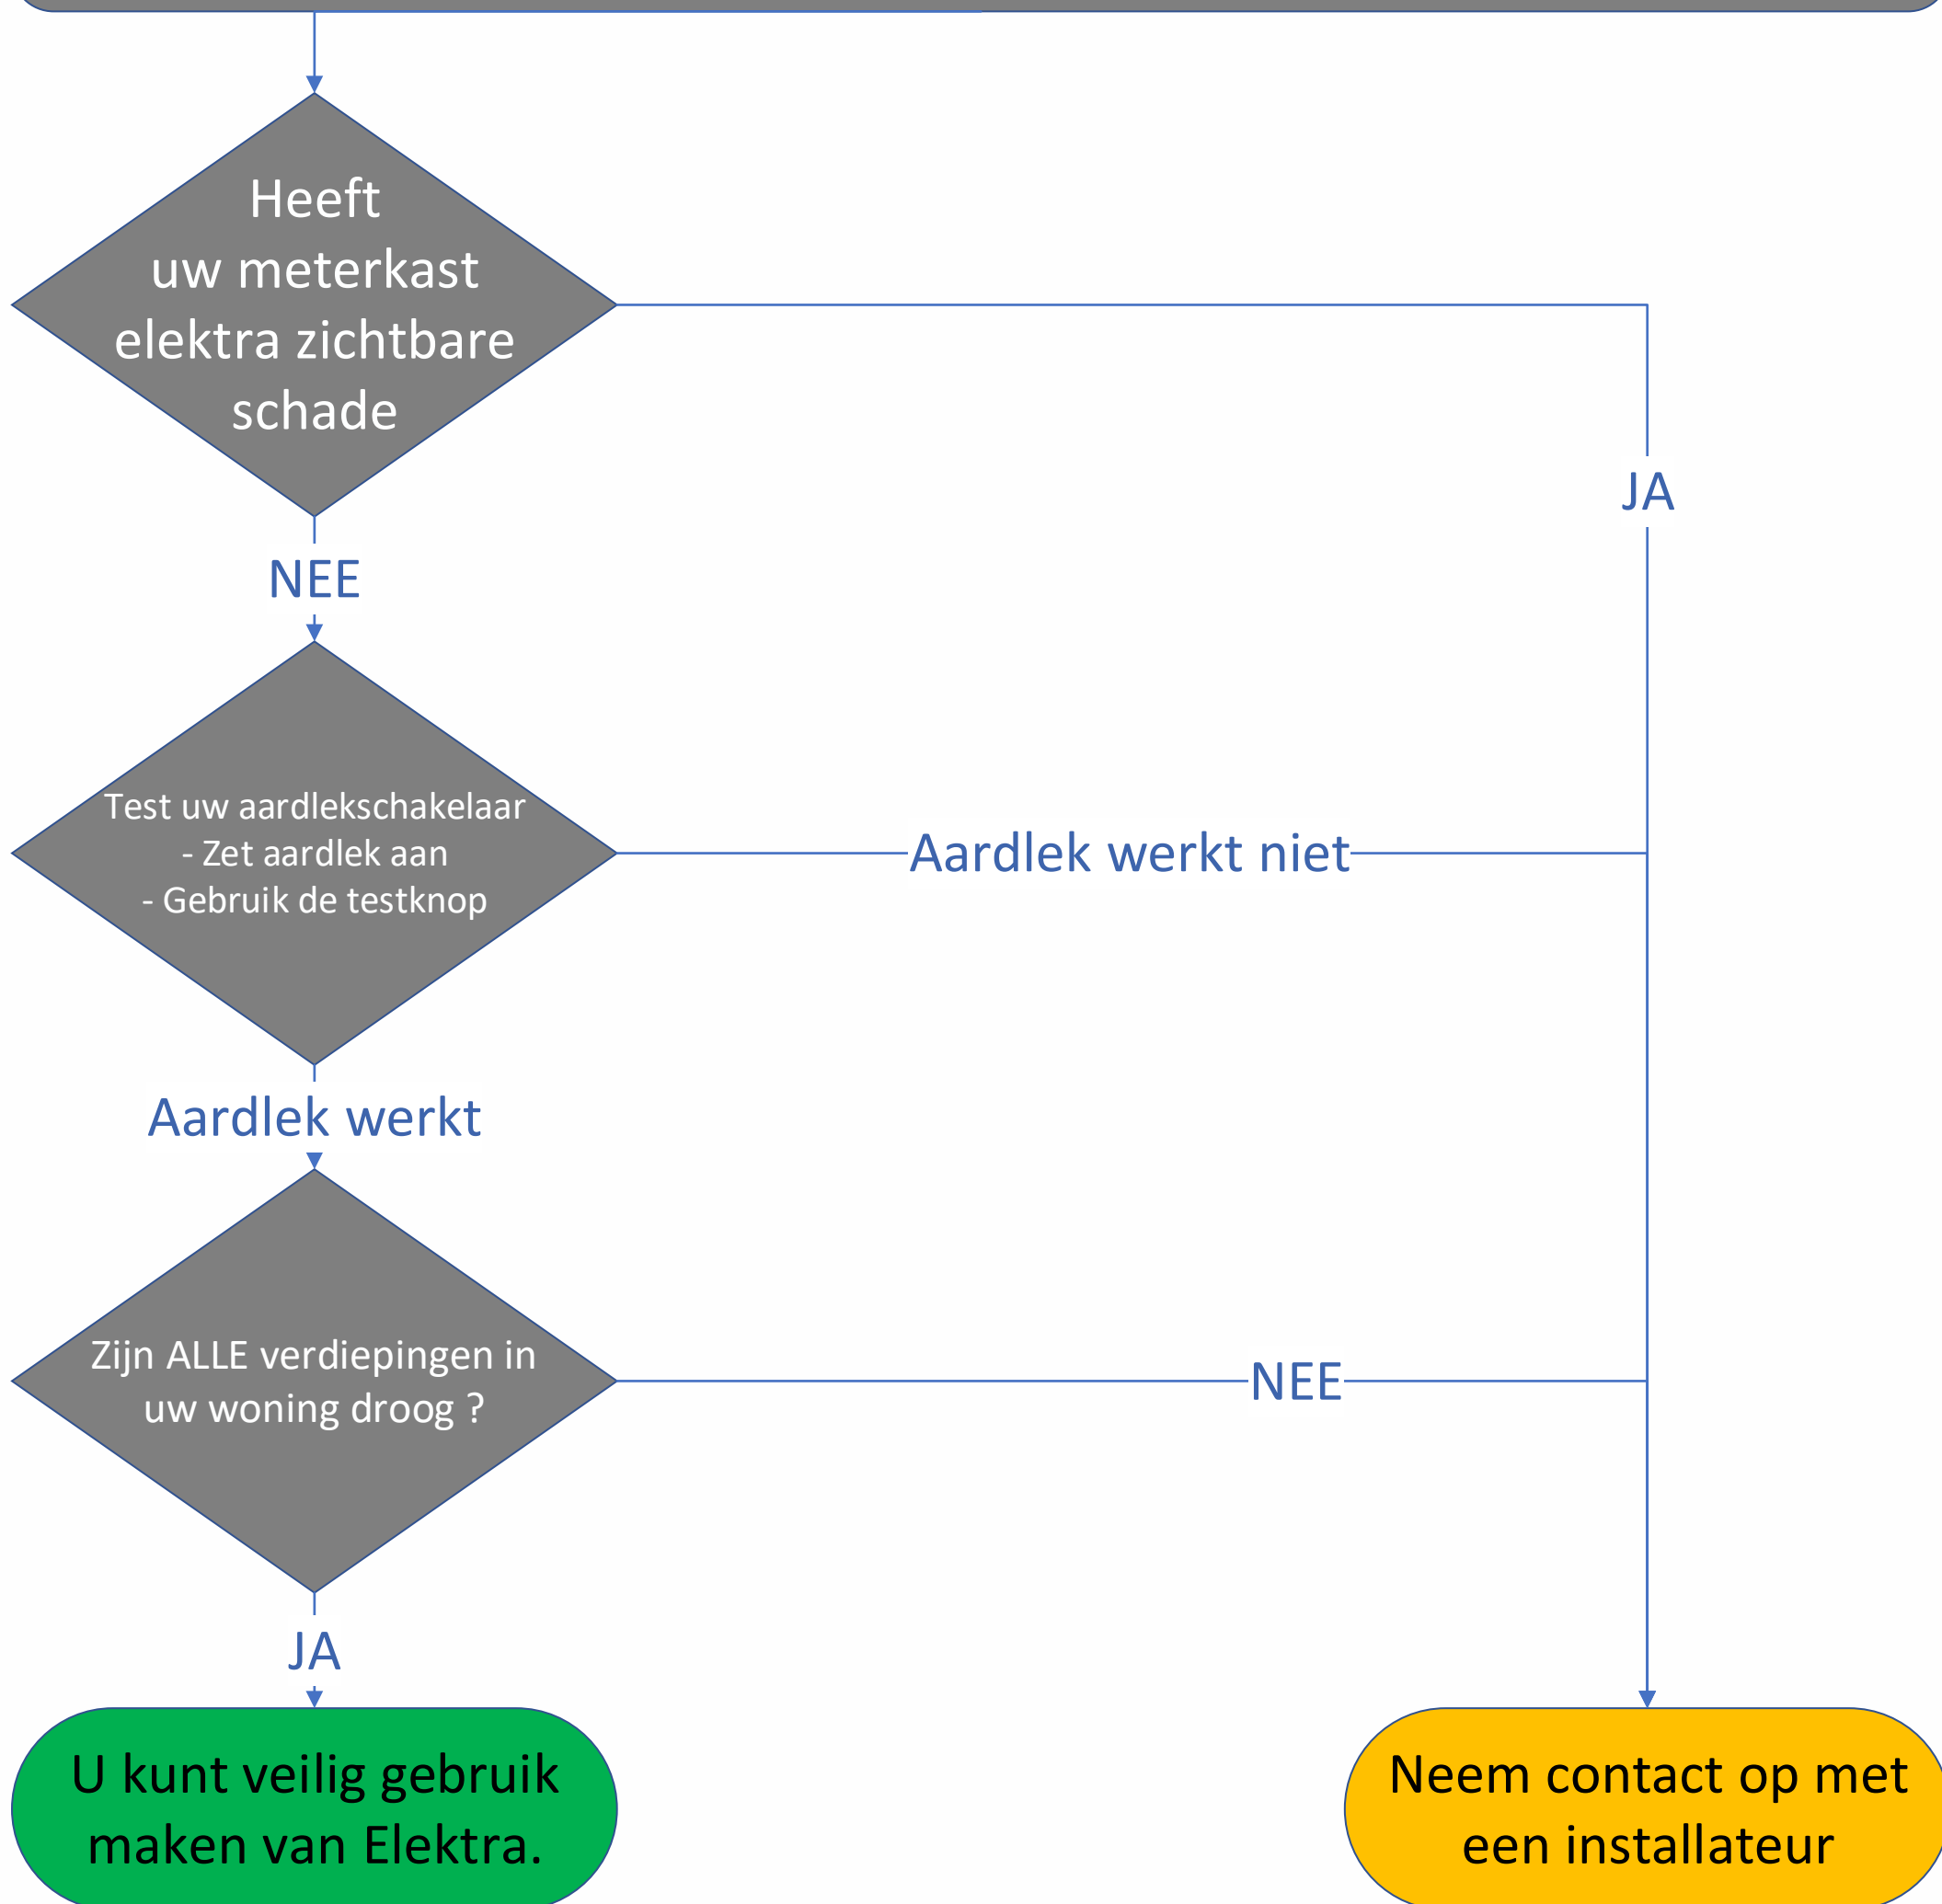

# Controle elektra betreden woning

LET OP: Betreedt uw pand niet als u gas ruikt, bel **112**

Als u uw woning/pand betreedt:

Heeft u problemen of twijfels ? Bel dan Enexis **0800-9009**