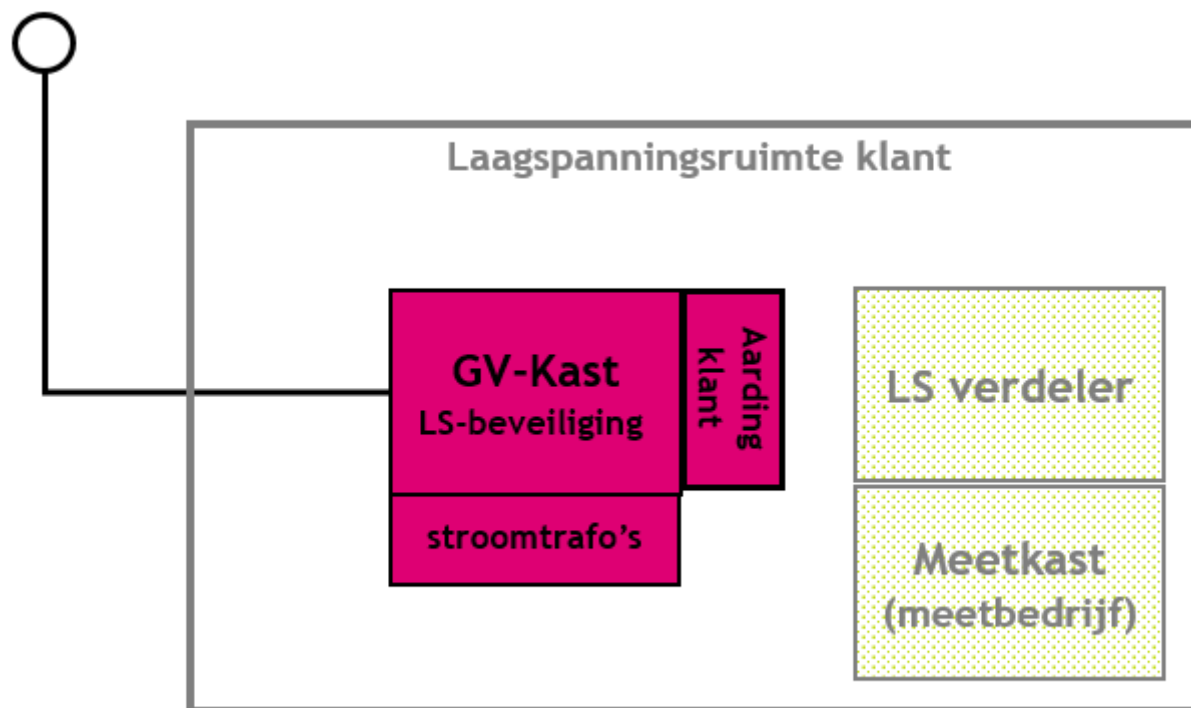

# MS / LS AANSLUITING 3 x 160 Ampère of 3 x 250 Ampère

## Eigen richting

-  Gereguleerde deel van de aansluiting (verzorgd door Enexis Netbeheer)
-  Niet-gereguleerde deel van de aansluiting (verzorgd door een derde partij)