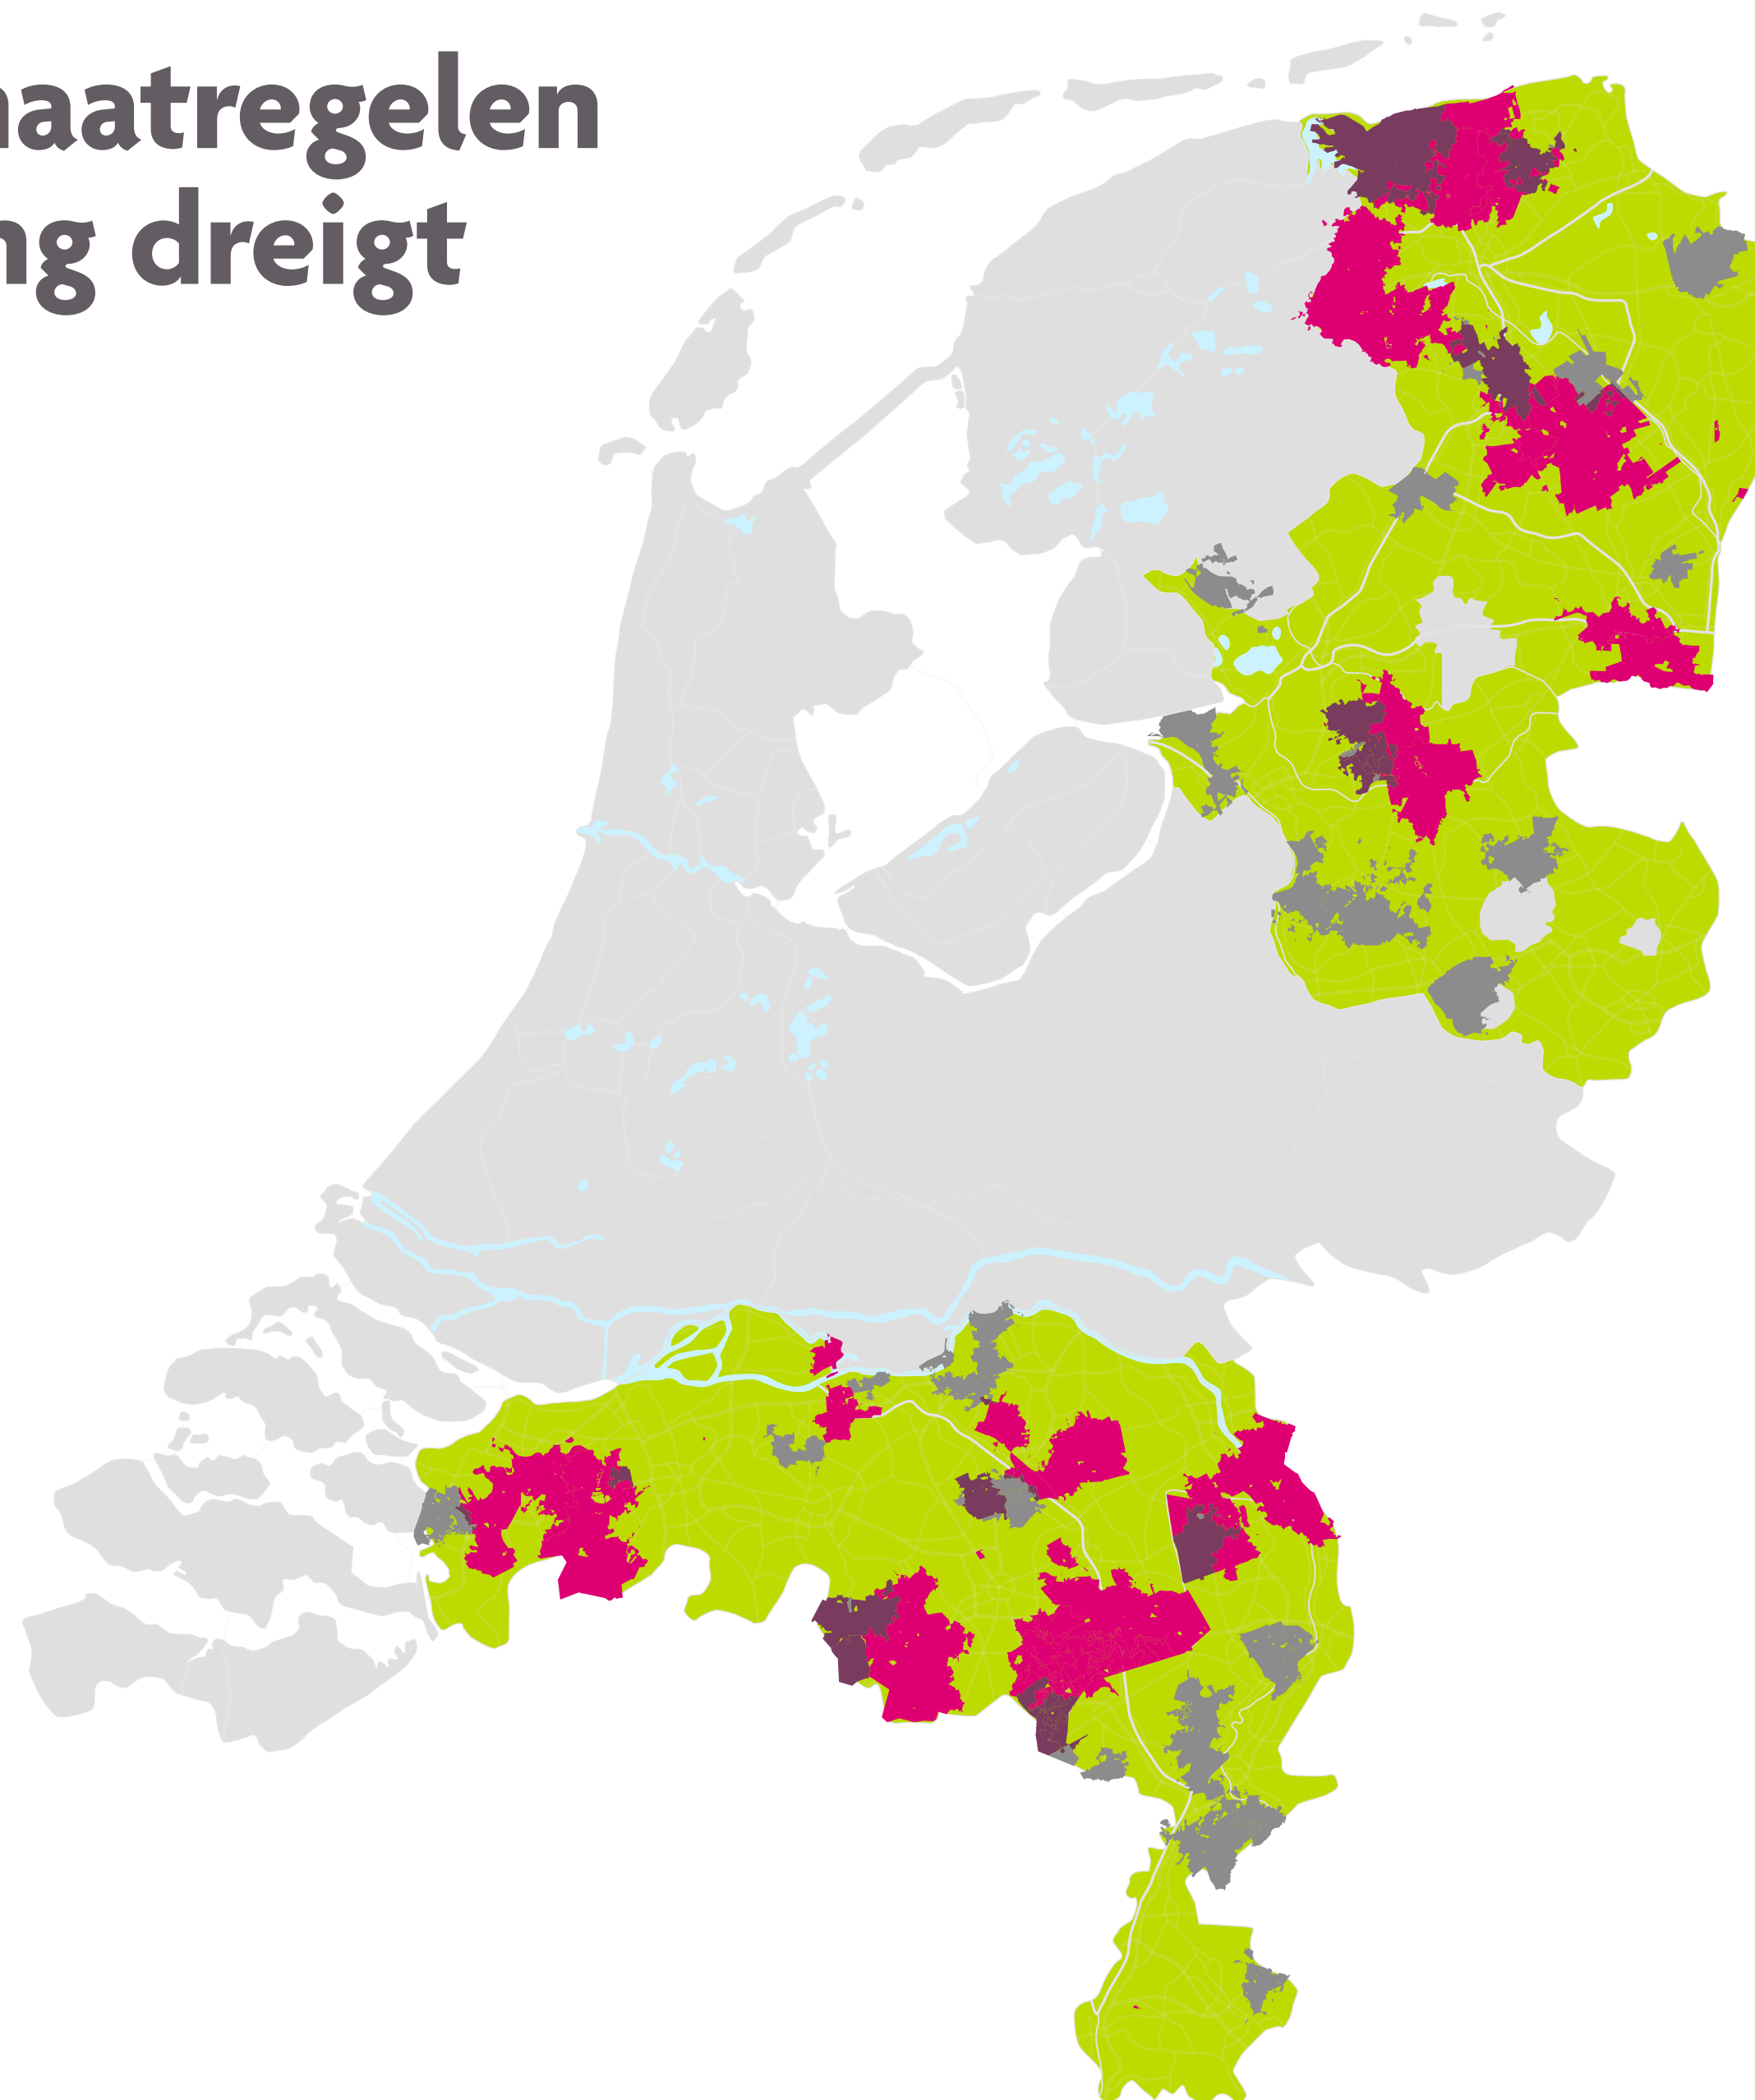

Gebieden waar we extra maatregelen nemen omdat overbelasting dreigt

Kies uw verzorgingsgebied

- Enexis verzorgingsgebied
- HS netdeel
- MS netdeel
- HS & MS netdeel

Noord-Brabant en Limburg

HS netdelen

MS netdelen

 Ga met de cursor over de netdelen om te zien welk gebied dit betreft.

-  Enexis verzorgingsgebied
-  HS netdeel
-  MS netdeel
-  HS & MS netdeel

Groningen, Drenthe en Overijssel

 Ga met de cursor over de netdelen om te zien welk gebied dit betreft.

-  Enexis verzorgingsgebied
-  HS netdeel
-  MS netdeel
-  HS & MS netdeel