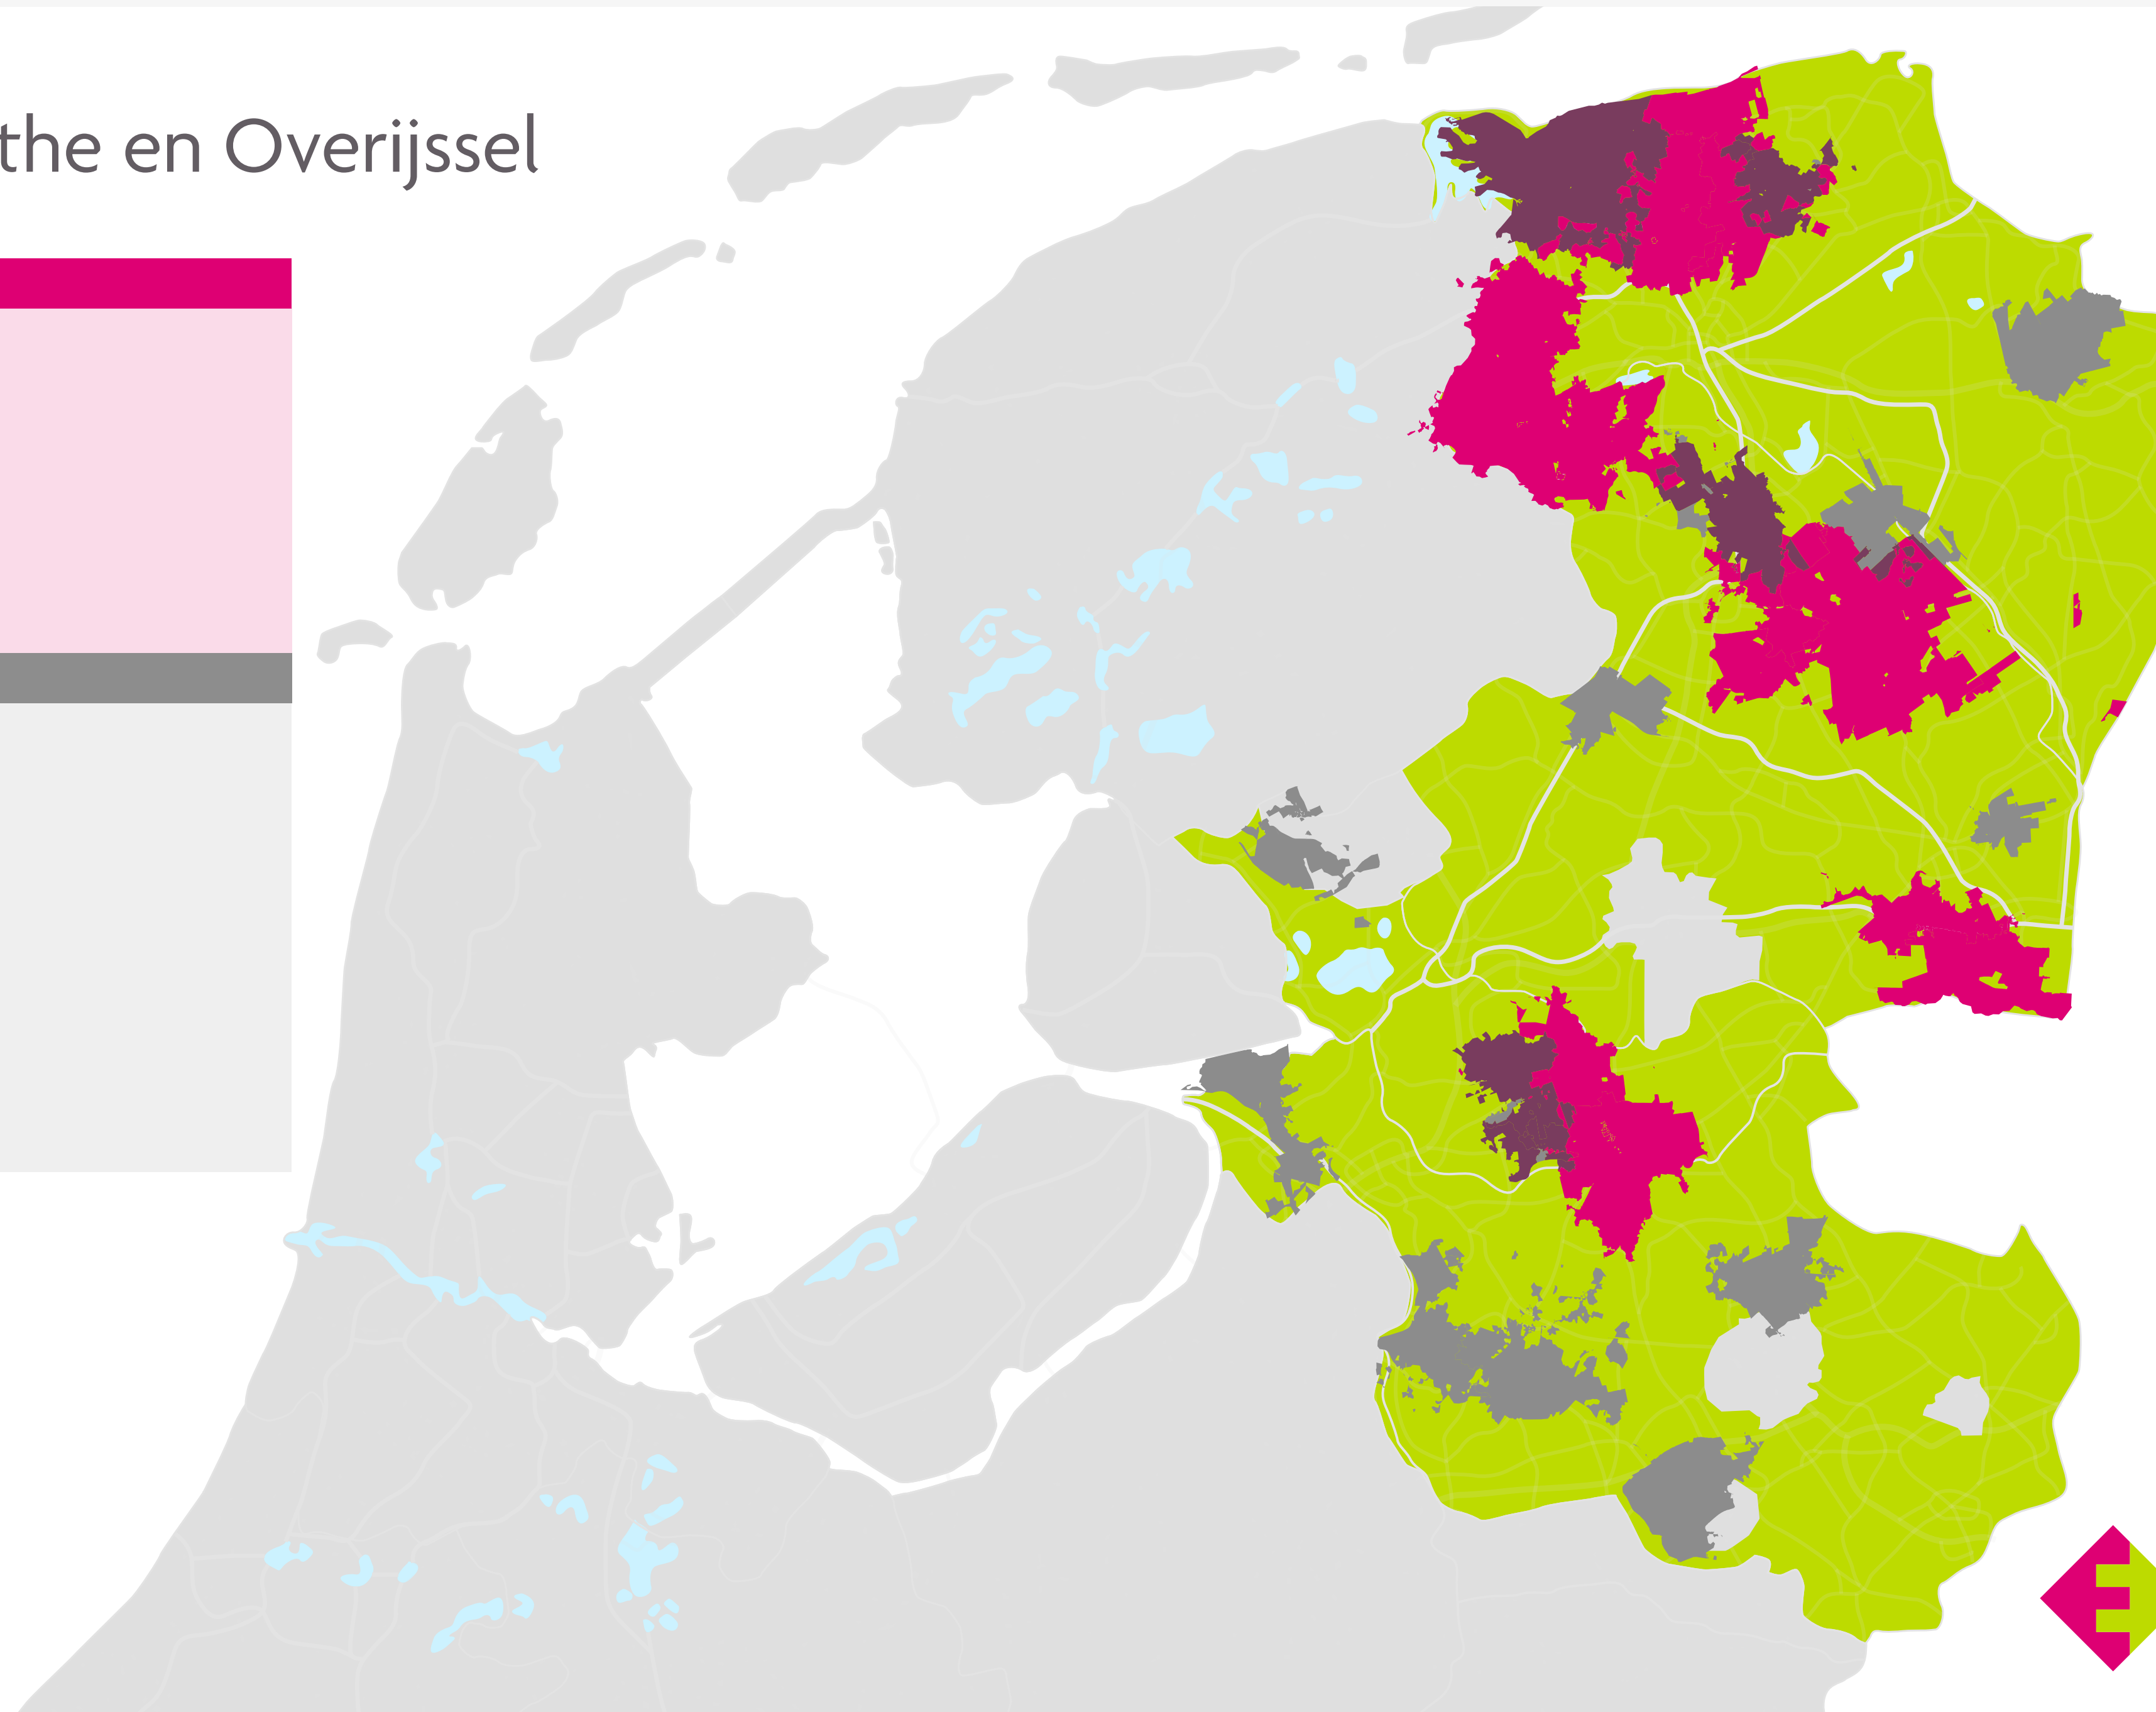

Gebieden waar we extra maatregelen nemen omdat overbelasting dreigt

Kies uw verzorgingsgebied

- Enexis verzorgingsgebied
- HS netdeel
- MS netdeel
- HS & MS netdeel

Noord-Brabant en Limburg

HS netdelen

MS netdelen

 Ga met de cursor over de netdelen om te zien welk gebied dit betreft.

-  Enexis verzorgingsgebied
-  HS netdeel
-  MS netdeel
-  HS & MS netdeel

Groningen, Drenthe en Overijssel

 Ga met de cursor over de netdelen om te zien welk gebied dit betreft.

-  Enexis verzorgingsgebied
-  HS netdeel
-  MS netdeel
-  HS & MS netdeel