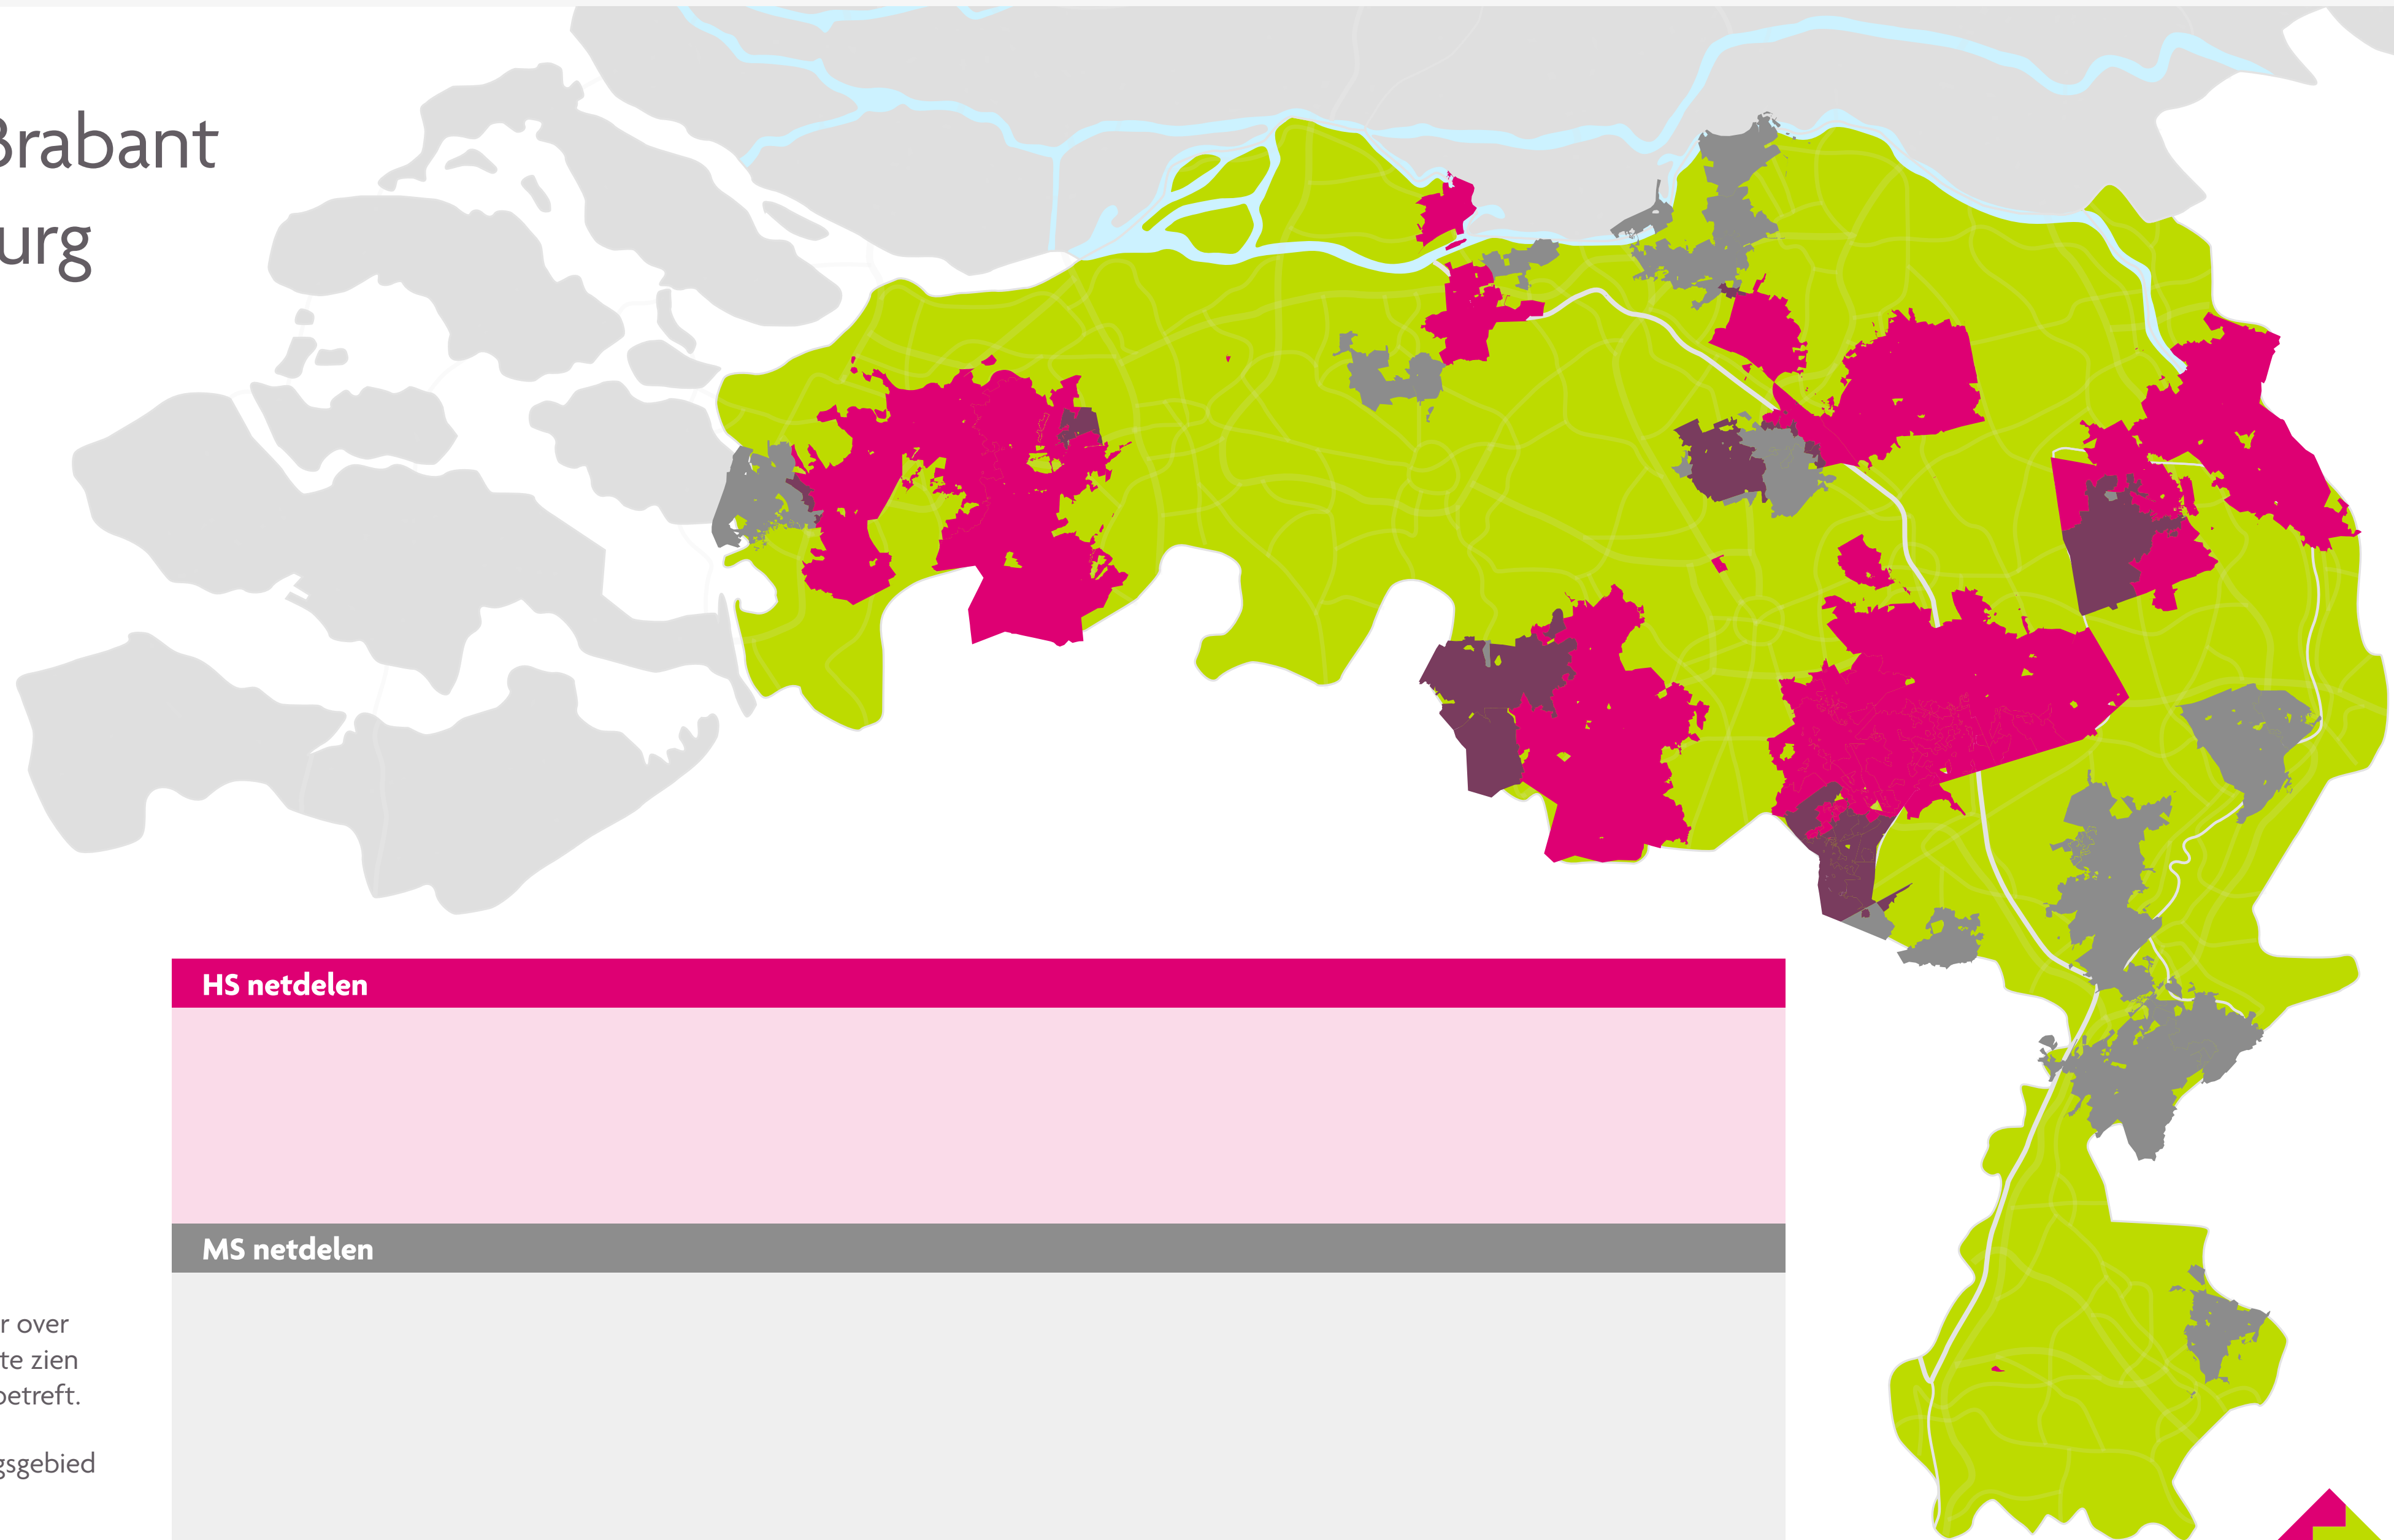

Gebieden waar we extra maatregelen nemen omdat overbelasting dreigt

Kies uw verzorgingsgebied

- Enexis verzorgingsgebied
- HS netdeel
- MS netdeel
- HS & MS netdeel

Noord-Brabant en Limburg

HS netdelen

MS netdelen

 Ga met de cursor over de netdelen om te zien welk gebied dit betreft.

-  Enexis verzorgingsgebied
-  HS netdeel
-  MS netdeel
-  HS & MS netdeel

Groningen, Drenthe en Overijssel

 Ga met de cursor over de netdelen om te zien welk gebied dit betreft.

-  Enexis verzorgingsgebied
-  HS netdeel
-  MS netdeel
-  HS & MS netdeel