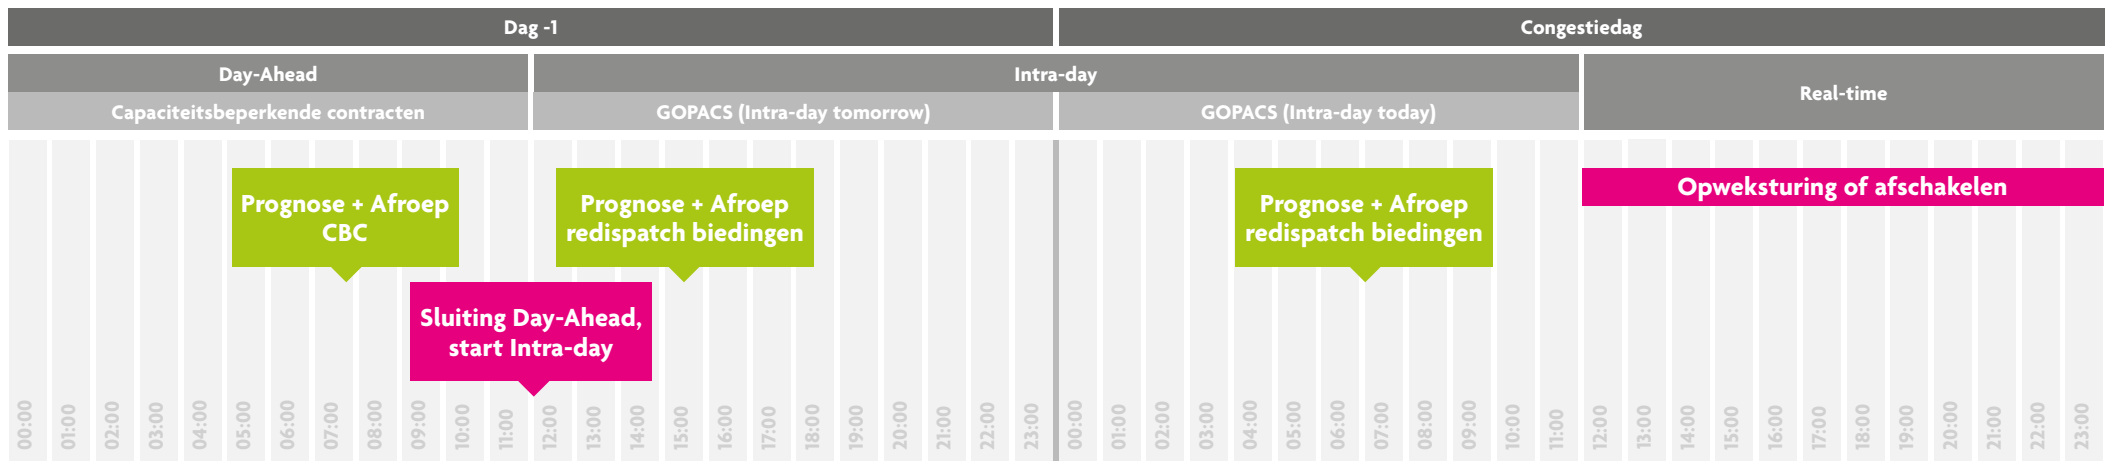

Congestiemanagement

Tijdsverloop

Activeer de i-symbolen voor meer informatie

Congestiemanagement is een doorlopend proces. Dit proces bestaat uit blokken van 2 dagen.

Activeer voor meer informatie

Legenda