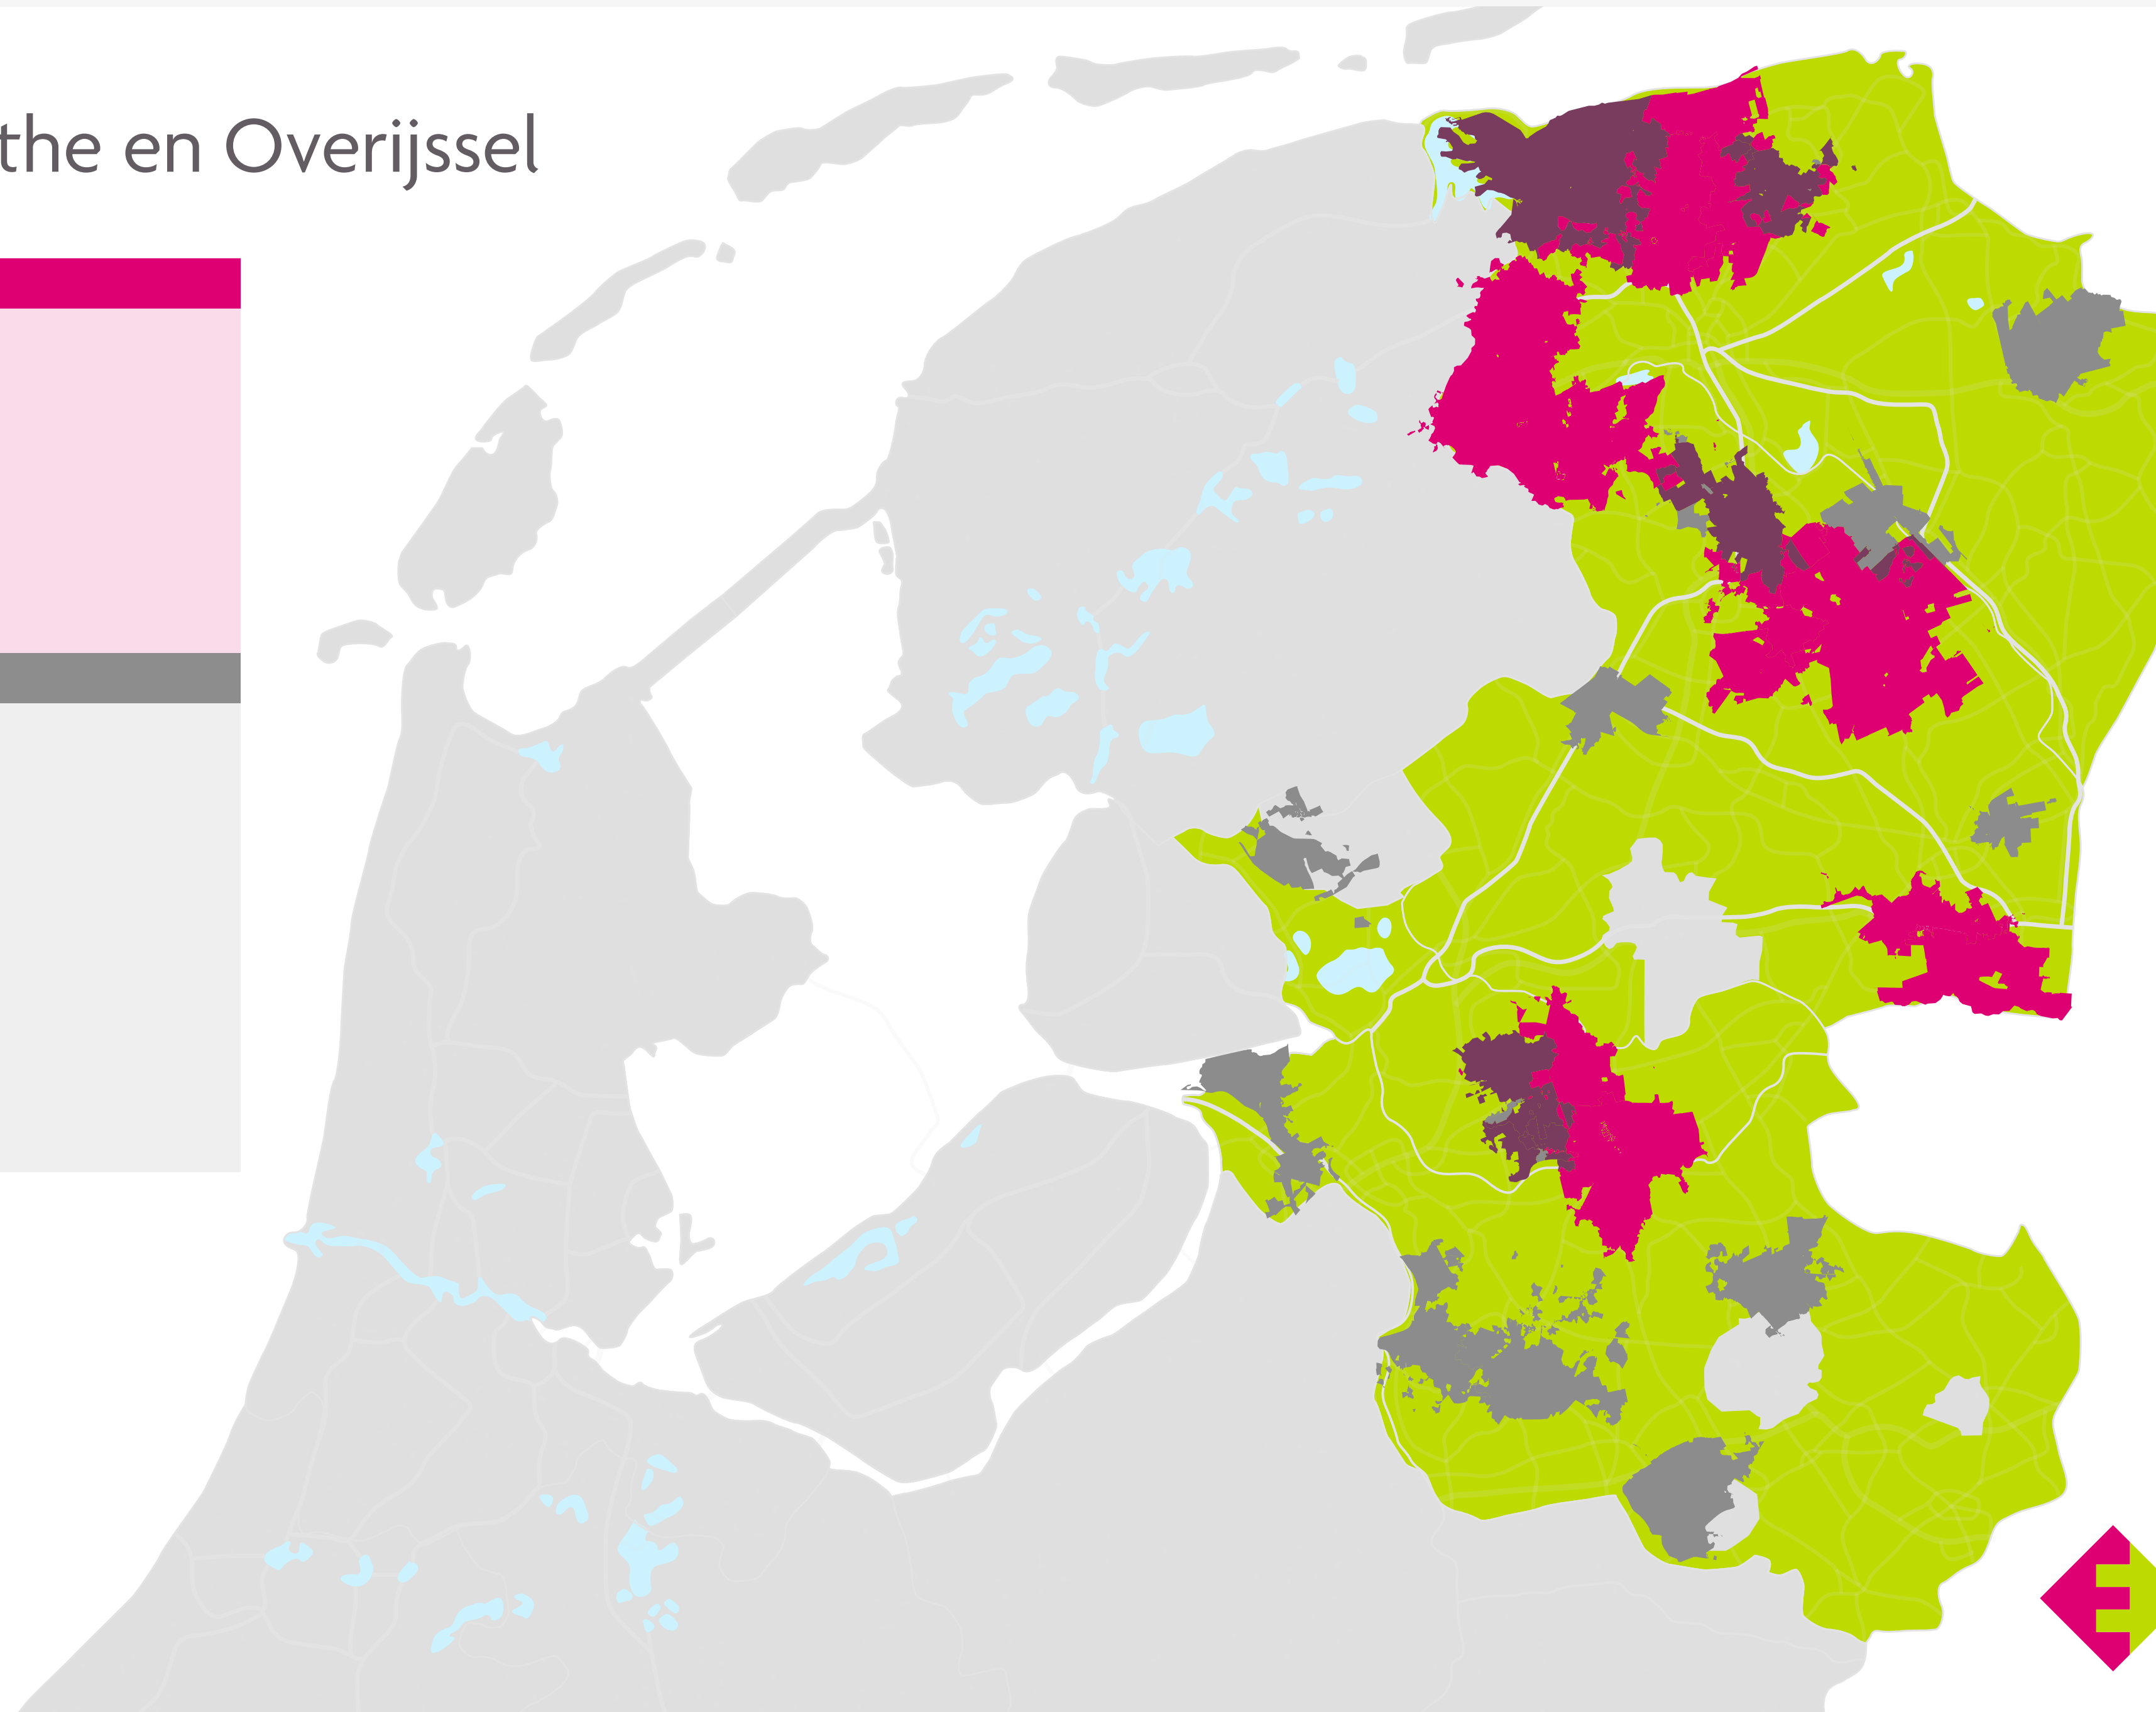

Gebieden waar we extra maatregelen nemen omdat overbelasting dreigt

Kies uw verzorgingsgebied:

-  Enxsis verzorgingsgebied
-  HS netdeel
-  MS netdeel
-  HS & MS netdeel

Noord-Brabant en Limburg

HS netdelen

MS netdelen

Ga met de cursor over de netdelen om te zien welk gebied dit betreft

 Enexis verzorgingsgebied

 HS netdeel

 MS netdeel

 HS & MS netdeel

ENEXIS
NETBEHEER

Groningen, Drenthe en Overijssel

 Ga met de cursor over de netdelen om te zien welk gebied dit betreft

-  Enexis verzorgingsgebied
-  HS netdeel
-  MS netdeel
-  HS & MS netdeel