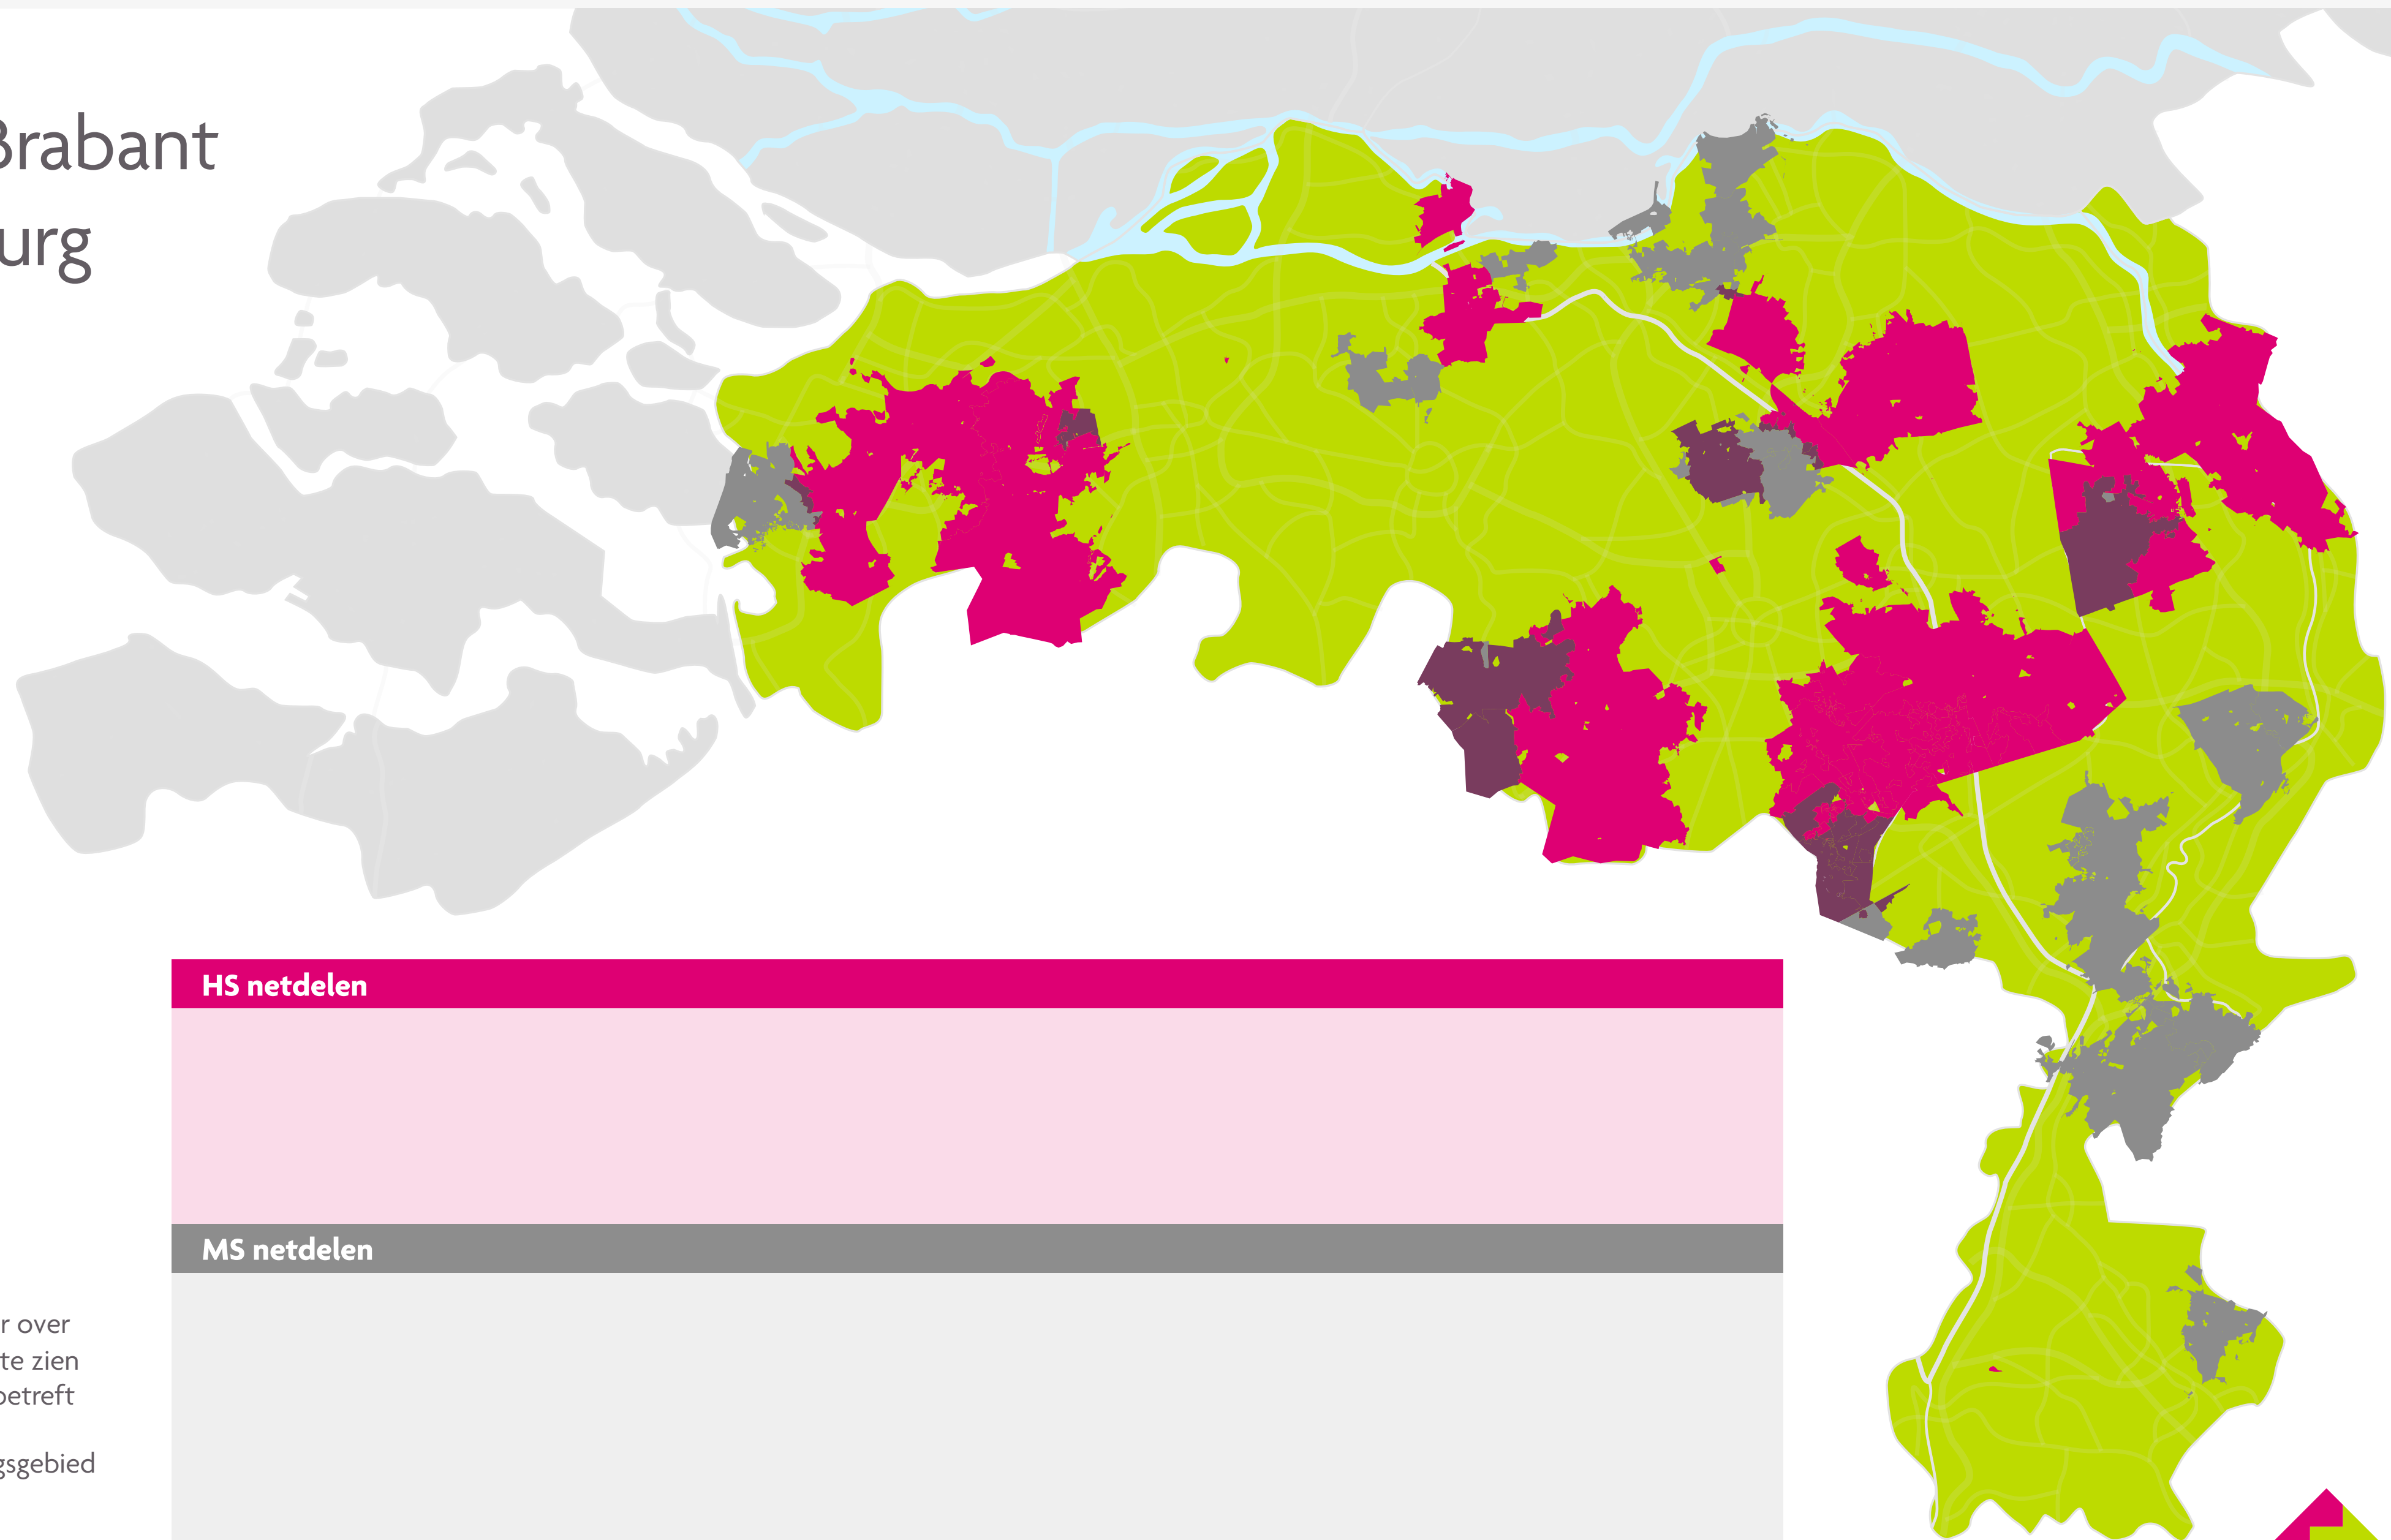

Gebieden waar we extra maatregelen nemen omdat overbelasting dreigt

Kies uw verzorgingsgebied:

-  Enxsis verzorgingsgebied
-  HS netdeel
-  MS netdeel
-  HS & MS netdeel

Noord-Brabant en Limburg

HS netdelen

MS netdelen

Ga met de cursor over de netdelen om te zien welk gebied dit betreft

 Enexis verzorgingsgebied

 HS netdeel

 MS netdeel

 HS & MS netdeel

ENEXIS
NETBEHEER

Groningen, Drenthe en Overijssel

 Ga met de cursor over de netdelen om te zien welk gebied dit betreft

-  Enexis verzorgingsgebied
-  HS netdeel
-  MS netdeel
-  HS & MS netdeel