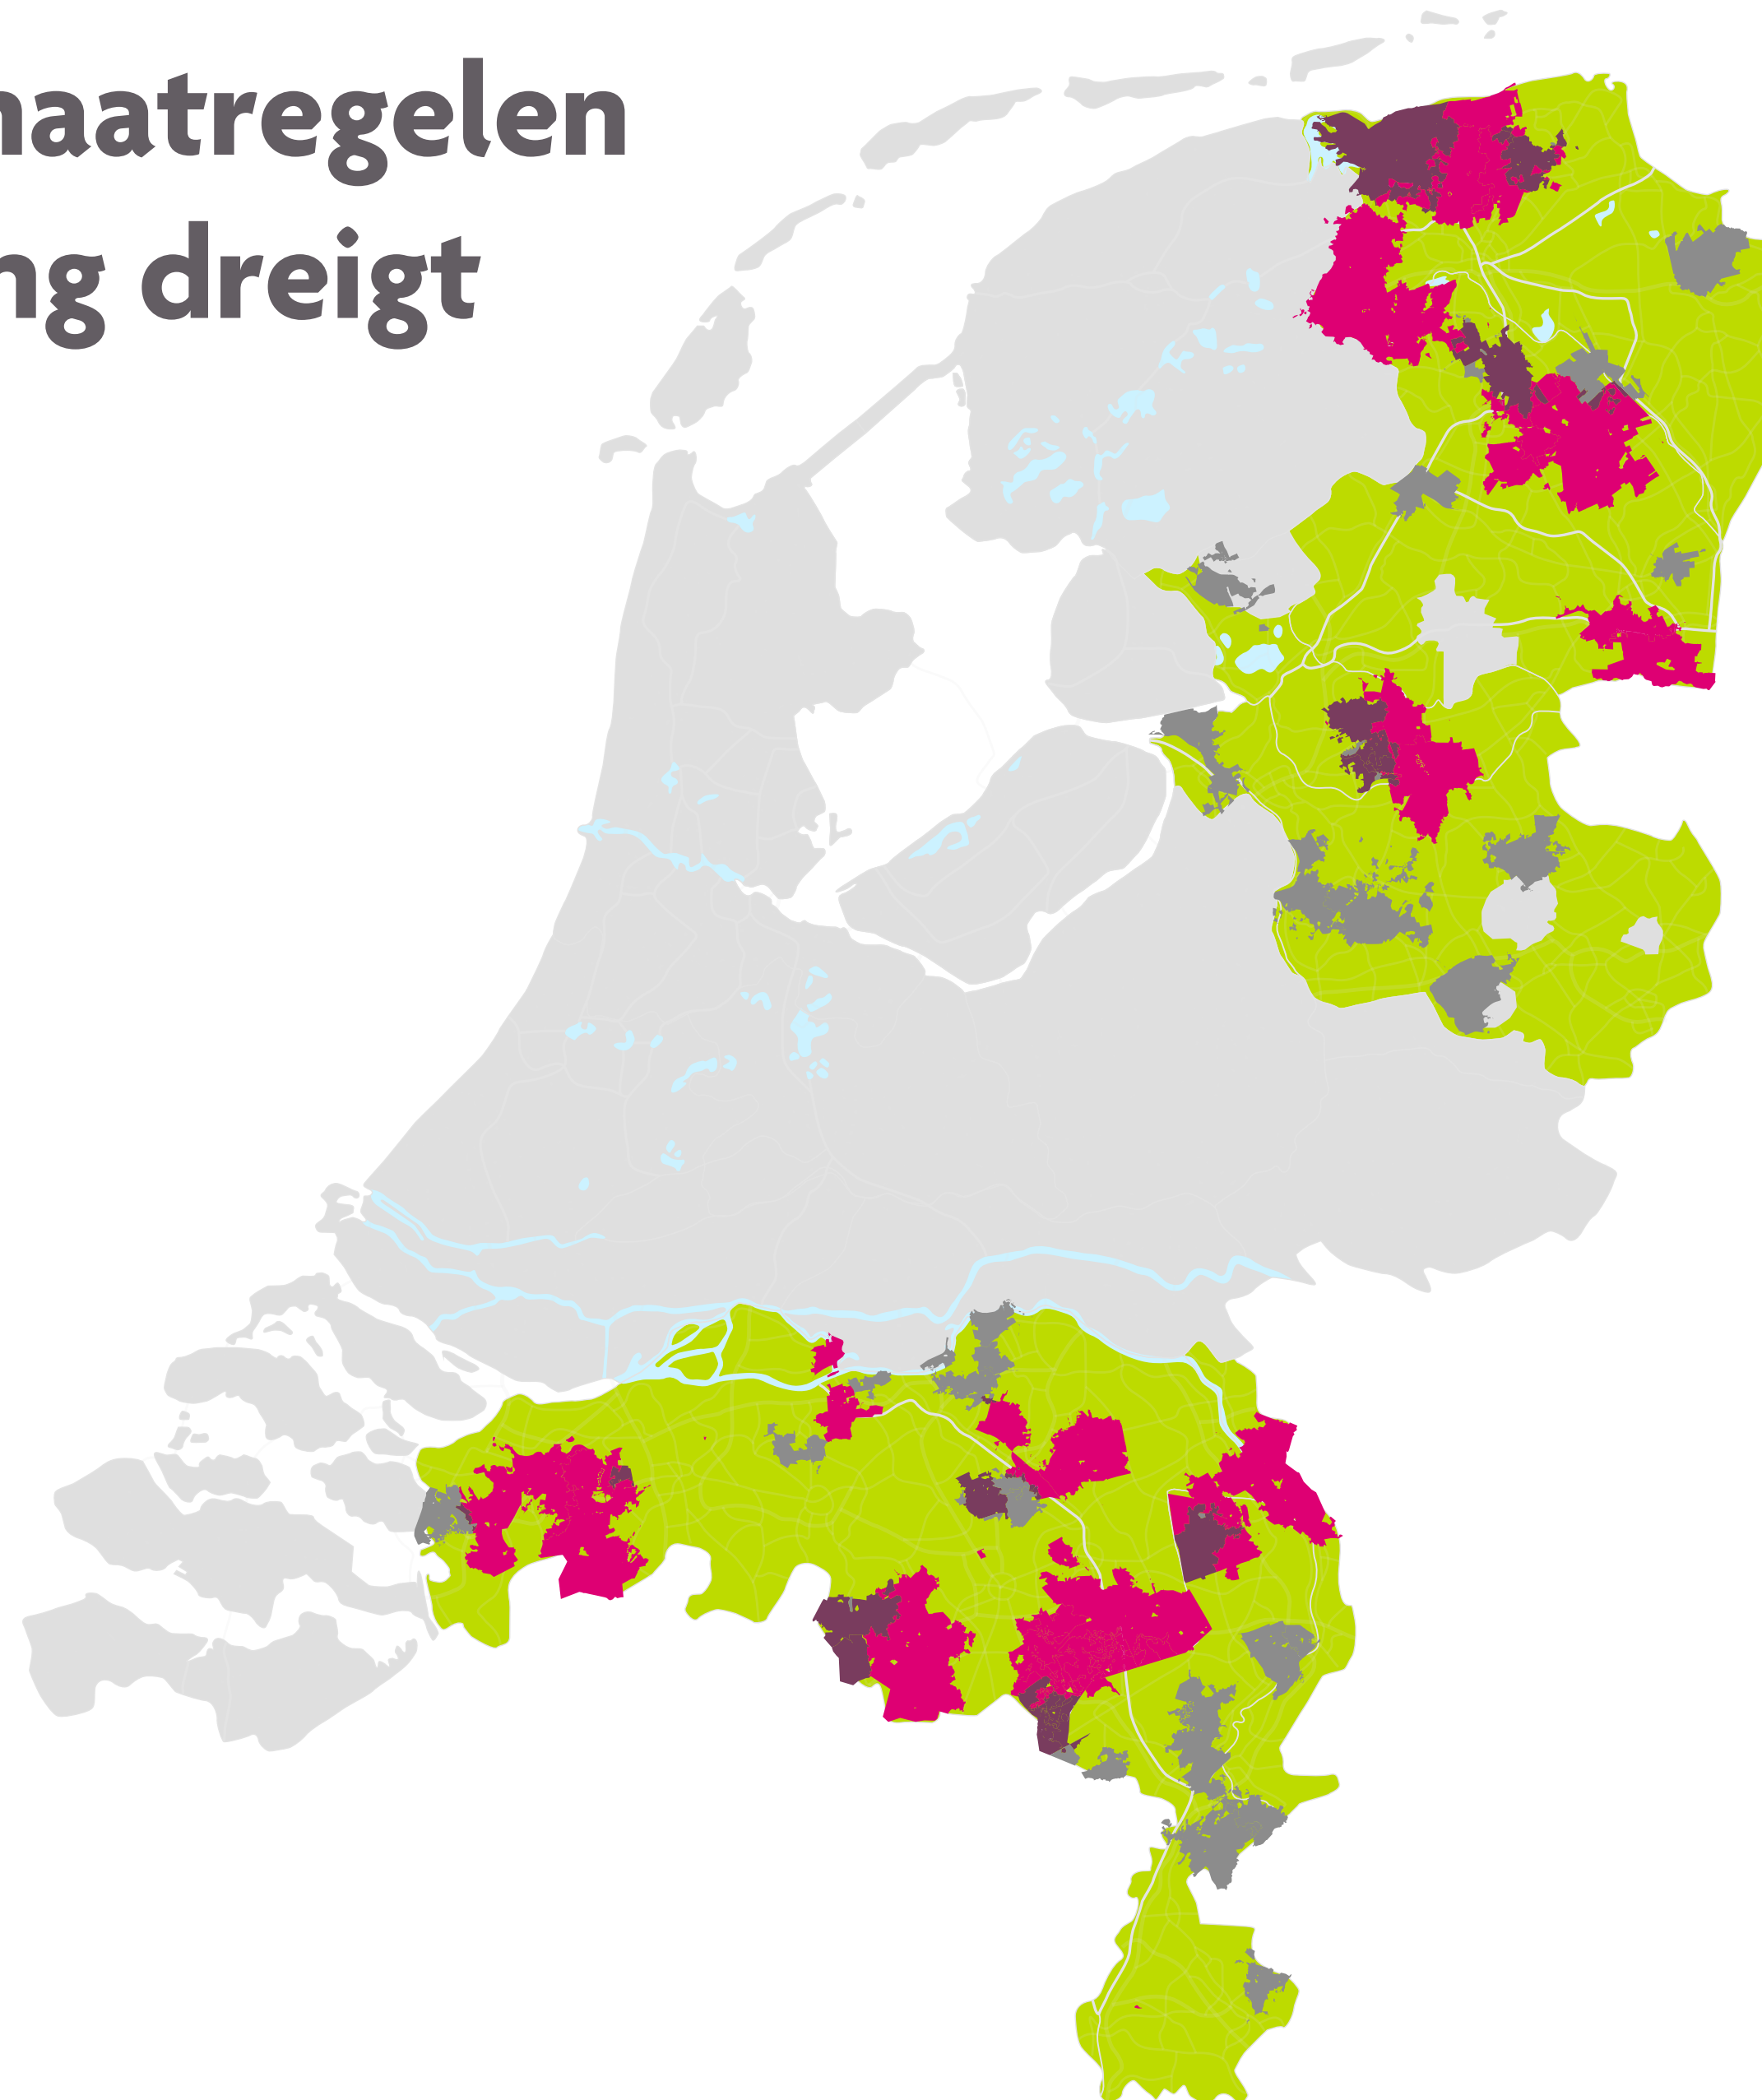

Gebieden waar we extra maatregelen nemen omdat overbelasting dreigt

Kies uw verzorgingsgebied:

-  Enxsis verzorgingsgebied
-  HS netdeel
-  MS netdeel
-  HS & MS netdeel

Noord-Brabant en Limburg

HS netdelen

MS netdelen

Ga met de cursor over de netdelen om te zien welk gebied dit betreft

 Enexis verzorgingsgebied

 HS netdeel

 MS netdeel

 HS & MS netdeel

ENEXIS
NETBEHEER

Groningen, Drenthe en Overijssel

 Ga met de cursor over de netdelen om te zien welk gebied dit betreft

-  Enexis verzorgingsgebied
-  HS netdeel
-  MS netdeel
-  HS & MS netdeel